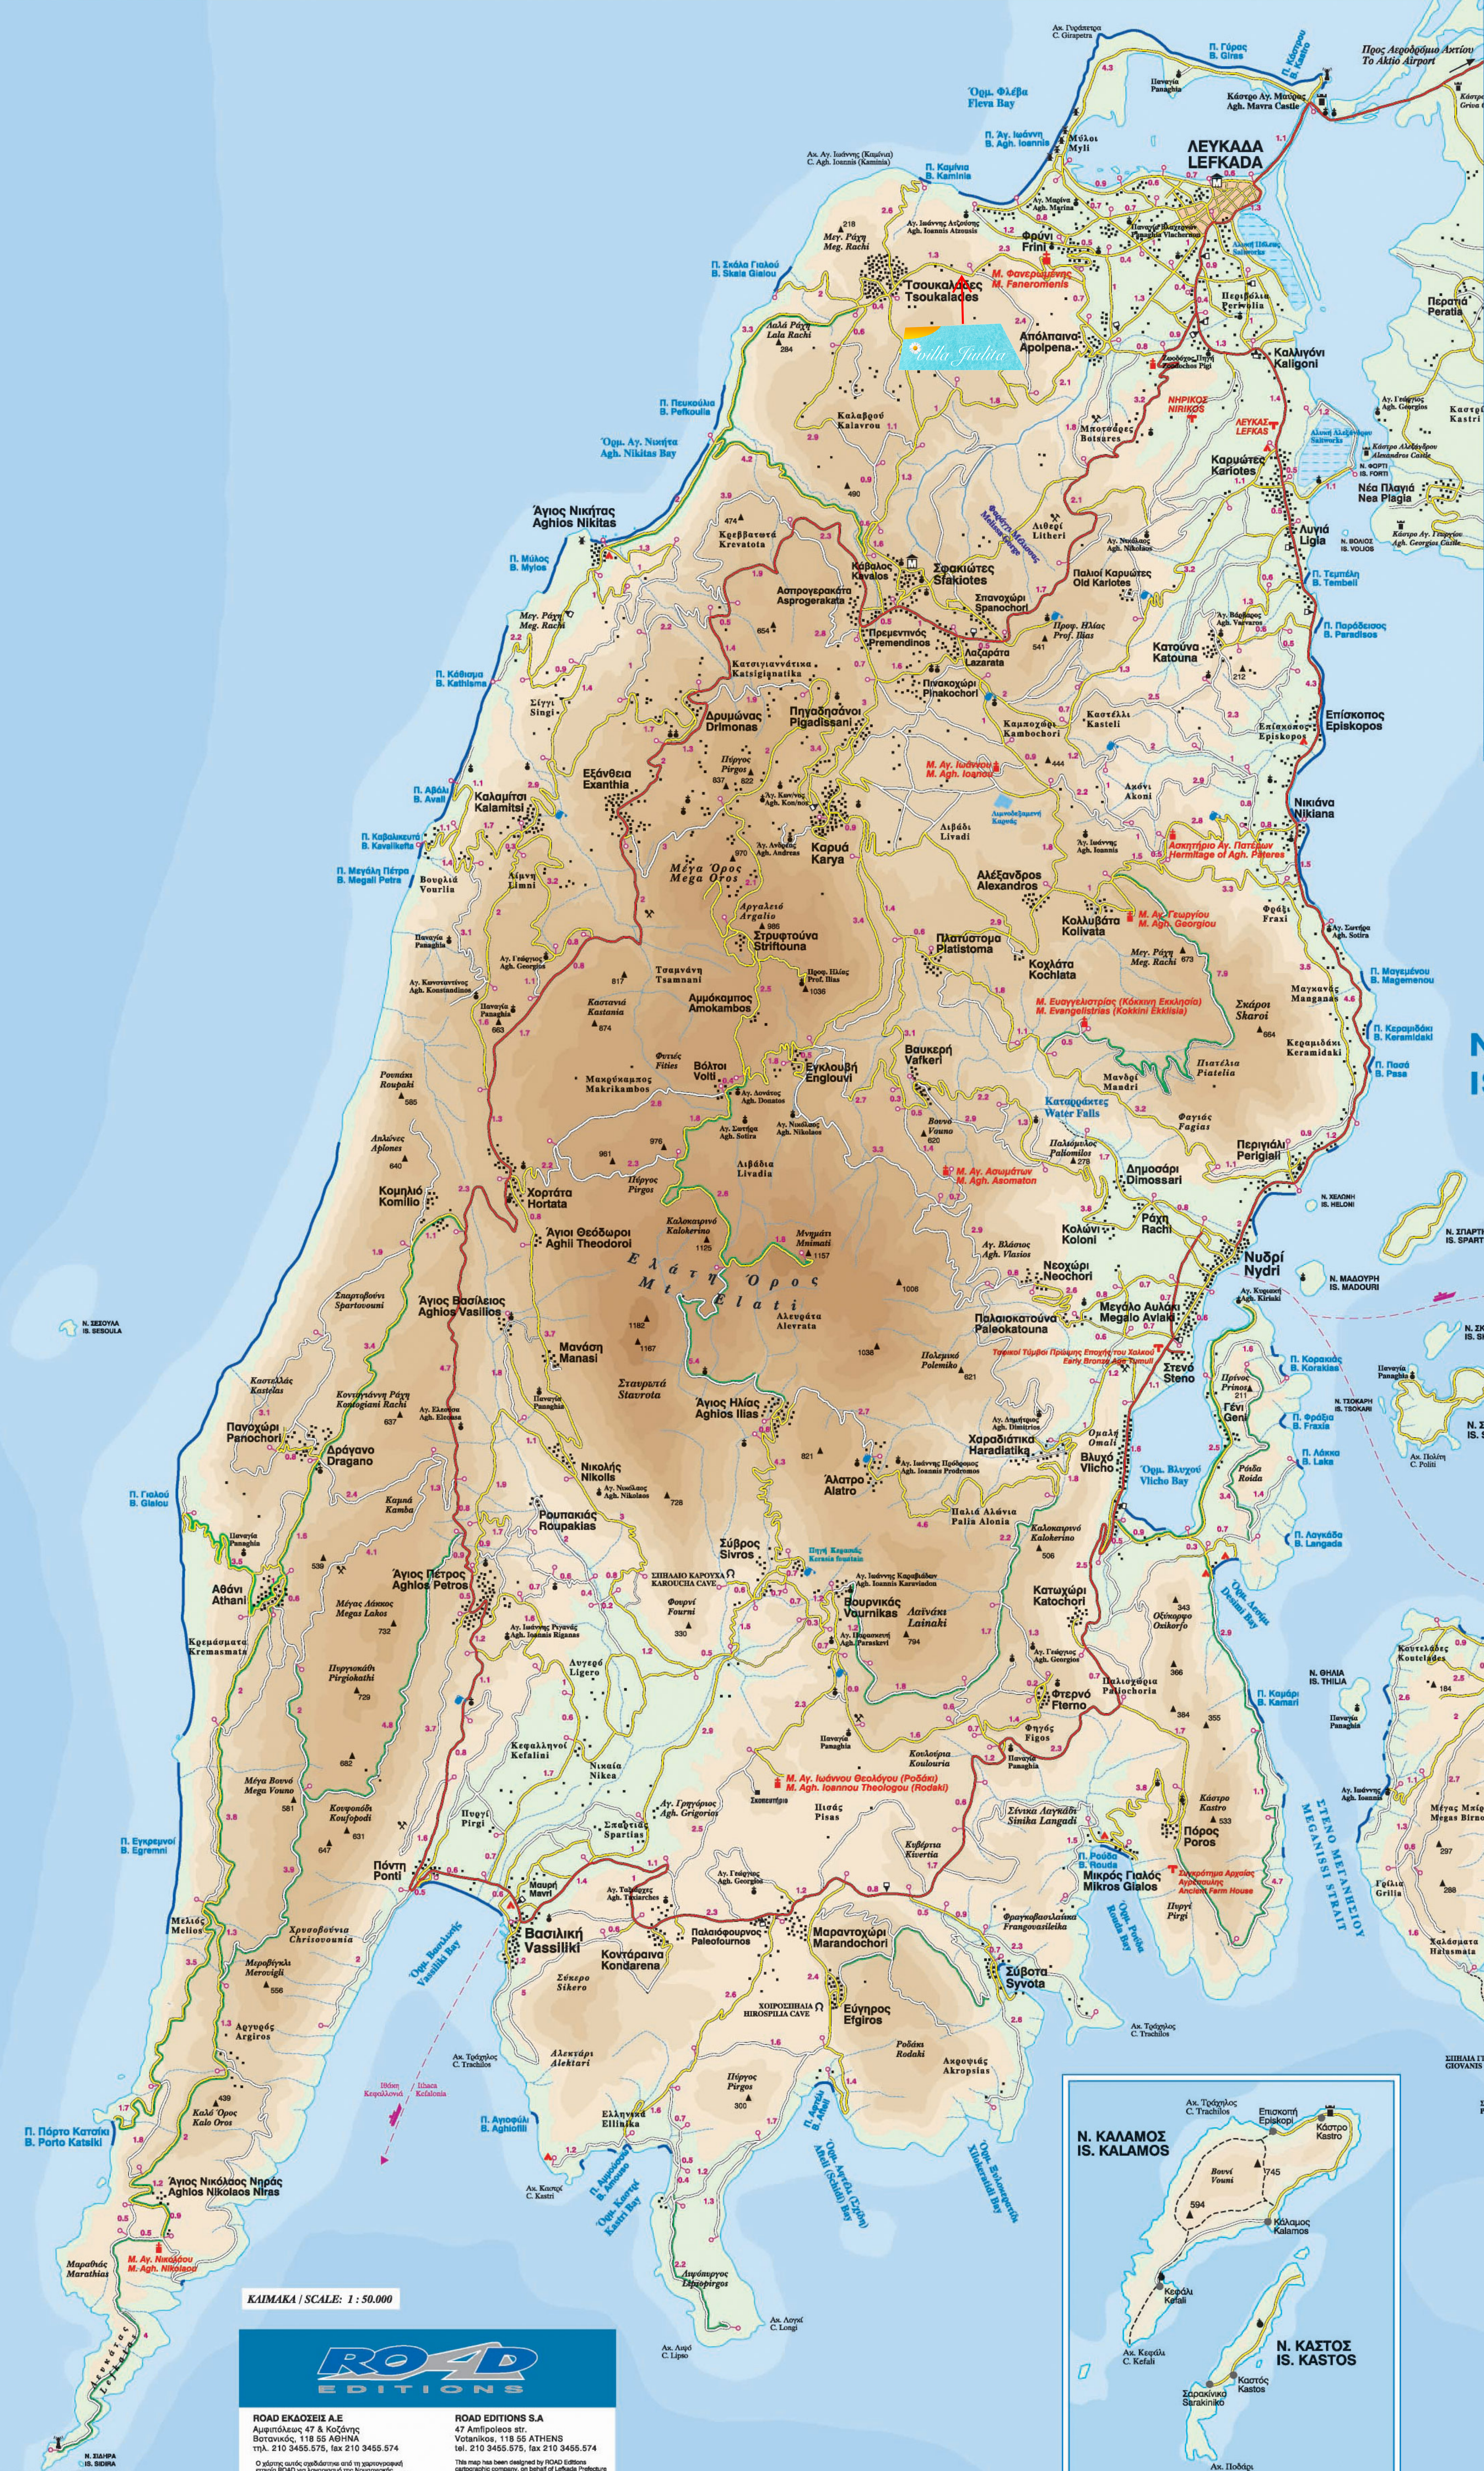

ΥΠΟΜΝΗΜΑ MEMORANDUM KEY TO MAP LEGGENDA LEGENDE	ΥΠΟΜΝΗΜΑ MEMORANDUM KEY TO MAP LEGGENDA LEGENDE
Κεντρικός οδοδρόμος Asphaltierte Hauptstraße Major surfaced road Strada asfaltata principale Route départementale	Αρχαιολογικός χώρος Archaeologische Stätte Archaeological site Località archeologica Site archeologique
Ασφαλτοδρόμος Asphaltierte Straße Surface road Strada asfaltata Route régionale	Κάμπινγκ Campingplatz Camping Campingplatz Terrain de camping
Βατός χαμητόδρομος Belahabener Fußweg Unsurfaced road of good quality Strada in buone condizioni Chemin carrossable	Σπήλαιο Höhle Cave Grotte
Μονοπάτι Fußweg Footpath Sentiero Sentier piéton	Ανεμόμυλος Windmühle Moulin à vent Moulin à vent
Χιλιμετρική απόσταση Einführung in Km Distance in km Distanza chilometrica Distances en Km	Πηγή / Πόσιμο νερό Quelle / Trinkwasser Spring / Potable water Sorgente / Acqua potabile Fontaine / Eau potable
Γραμική διαδρομή Malerische Strecke Scenic route Itinerario pittoresco Panoramatische cesta	Πύργος, Κάστρο Burg, Festung Tower, Castle Castello, Fortezza Château, fort
Λιμάνι Hafen Port Porto	Φάρος Leuchtturm Lighthouse Faro Phare
Αεροδρόμιο Flughafen Airport Aeroporto Aéroport	Κορυφή βουνού Berggipfel Mountain peak Vetta Sommet
Βενζινοστάσιο Tankstelle Fuel station Distributore di benzina Station de gaz	Μεταλλείο Bergwerk Mine Miniera Mine
Εσάκιση Kapelle Country church Chiesetta di campagna Chapelle	Παροία Strand Beach Spiaggia Plage
Μοναστήρι Kloster Monastery Monastero Monastère	Κατοικήσιμη περιοχή Bewohnte Gegend Inhabited area Zona abitata
Μουσείο Museum Museo Musée	

N. ΛΕΥΚΑΔΑ IS. LEFKADA